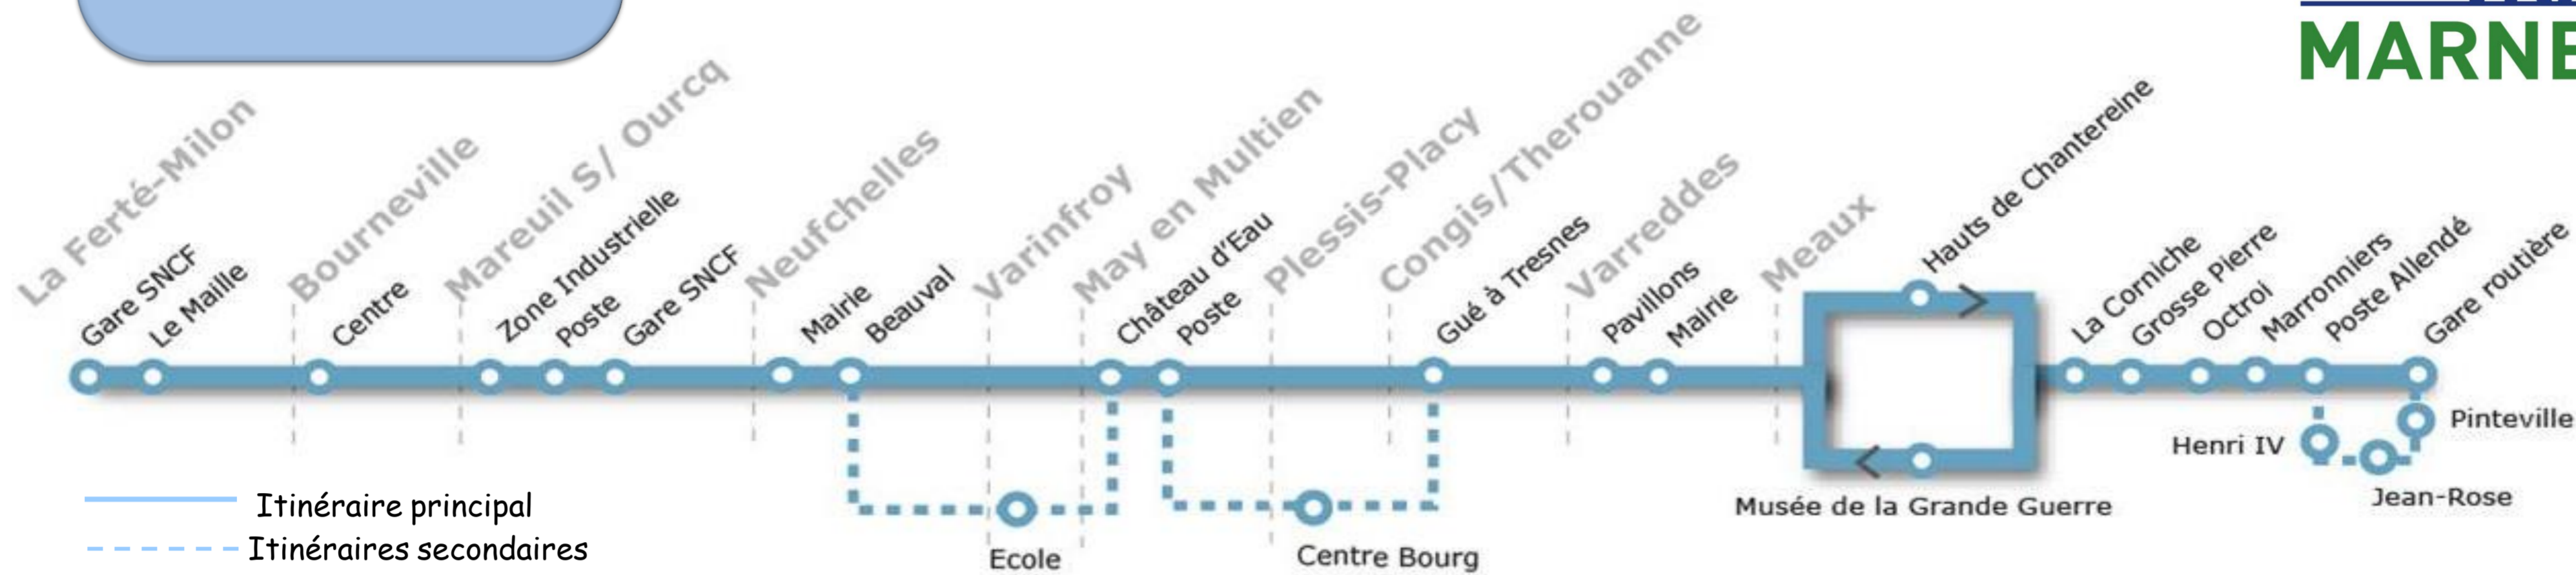

## LA FERTE MILON - MEAUX

Horaires à compter du 11 Novembre 2011

**TRANSDEV**  
MARNE ET MORIN

PAYS DE  
L'OURCO  
COMMUNAUTÉ DE COMMUNES

stif  
L'autorité organisatrice de vos transports en Ile-de-France