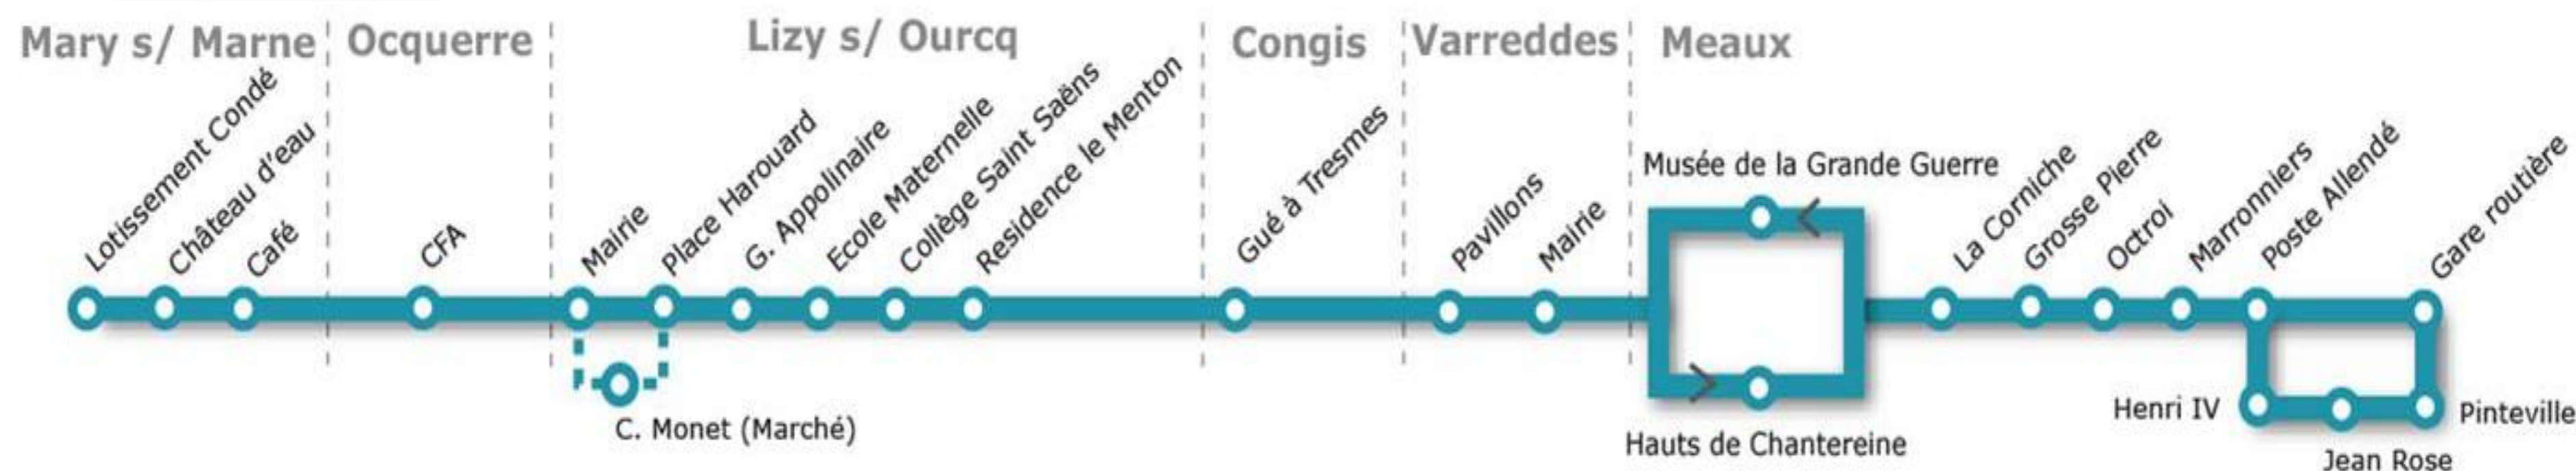

Sens : MEAUX - LIZY SUR OURCQ - MARY SUR MARNE

63

Horaires à compter du 12 décembre 2011

Jours de fonctionnement		LMaMeJV	LMaMeJV	LMaMeJV	LMaMeJV	LMaMeJV	LMaMeJV	LMaMeJV	Me	LMaMeJV	LMaMeJV	LMaJV	Me
Période de fonctionnement		A	A	SC	A	A	A	A	SC	A	A	SC	SC
Arrivées Trains Gare de Meaux		06:40	06:40	07:40	08:10	09:10	11:10	12:40	13:15	14:40	15:40	15:40	
COMMUNES	ARRETS	2											
MEAUX	Coubertin	...	...	...	...	...	...	...	...	...	...	15:45	...
MEAUX	Gare routière (quai P)	05:45	06:45	06:47	07:42	08:16	09:25	11:18	12:45	13:18	14:45	15:55	15:55
MEAUX	Pinteville	...	...	...	...	...	...	...	12:47	13:20	...	15:58	15:58
MEAUX	Jean Rose	...	...	...	...	...	...	...	12:49	13:22	...	16:00	16:00
MEAUX	Henri IV Cinéma	...	...	...	...	...	...	...	12:51	13:23	...	16:02	16:02
MEAUX	Poste Allendé	...	06:47	...	07:46	08:18	09:29	11:22	12:53	13:25	14:47	16:04	16:04
MEAUX	Cité administrative	...	06:49	...	07:47	08:20	09:30	11:23	12:55	13:26	14:49	16:06	16:06
MEAUX	Octroi	...	06:53	...	07:50	08:24	09:33	11:26	12:59	13:29	14:53	16:10	16:10
MEAUX	Grosse Pierre	...	06:55	...	07:52	08:26	09:35	11:28	13:01	13:31	14:55	16:12	16:12
MEAUX	La Corniche	...	06:56	...	07:53	08:27	09:36	11:29	13:02	13:32	14:56	16:13	16:13
MEAUX	Musée de la Grande guerre	...	06:57	...	07:54	08:28	09:37	11:30	13:03	13:33	14:57	16:14	16:14
VARREDES	Centre (mairie)	...	07:04	...	07:59	08:35	09:42	11:35	13:10	13:37	15:04	16:21	16:21
CONGIS	Le Gué à Tresmes	...	07:08	...	08:03	08:39	09:46	11:39	13:14	13:41	15:08	16:25	16:25
LIZY-SUR-OURCQ	Résidence le menton	...	07:13	...	08:08	08:44	09:51	11:44	13:19	13:46	15:13	16:30	16:30
LIZY-SUR-OURCQ	Collège C. Saint Saëns	...	07:14	...	08:09	08:45	09:52	11:45	13:20	13:47	15:14	16:31	16:31
LIZY-SUR-OURCQ	Ecole maternelle	...	07:16	...	08:11	08:47	09:54	11:47	13:22	13:49	15:16	16:33	16:33
LIZY-SUR-OURCQ	Guillaume Apollinaire	...	07:17	...	08:12	08:48	09:55	11:48	13:23	13:50	15:17	16:34	16:34
LIZY-SUR-OURCQ	Chemin noir (intermarché)	...	07:18	...	08:13	08:49	09:56	11:49	13:24	13:51	15:18	16:35	16:35
LIZY-SUR-OURCQ	Mairie	...	07:20	...	08:15	08:51	09:58	11:51	13:26	13:53	15:20	16:39	16:39
LIZY-SUR-OURCQ	Gare SNCF	...	07:21	...	08:16	08:52	09:59	11:52	13:27	13:54	15:21	16:40	16:40
OCQUERRE	C.F.A	...	07:23	...	08:18	08:54	10:01	11:54	13:29	13:56	15:23	16:42	16:42
LIZY-SUR-OURCQ	La Maladrerie	...	07:25	...	08:20	08:56	10:03	11:56	13:31	13:58	15:25	16:43	16:43
MARY-SUR-MARNE	Château d'eau	...	07:26	...	08:21	08:57	10:04	11:57	13:32	13:59	15:26	16:44	16:44
MARY-SUR-MARNE	Lotissement condé	06:10	07:27	07:12	08:22	08:58	10:05	11:58	13:33	14:00	15:27	16:45	16:45
MARY-SUR-MARNE	Café	...	07:29	...	...	09:00	...	...	13:35	14:02	...	16:47	16:47
MEAUX	Gare routière	...	...	...	...	...	...	...	...	...	...	...	...