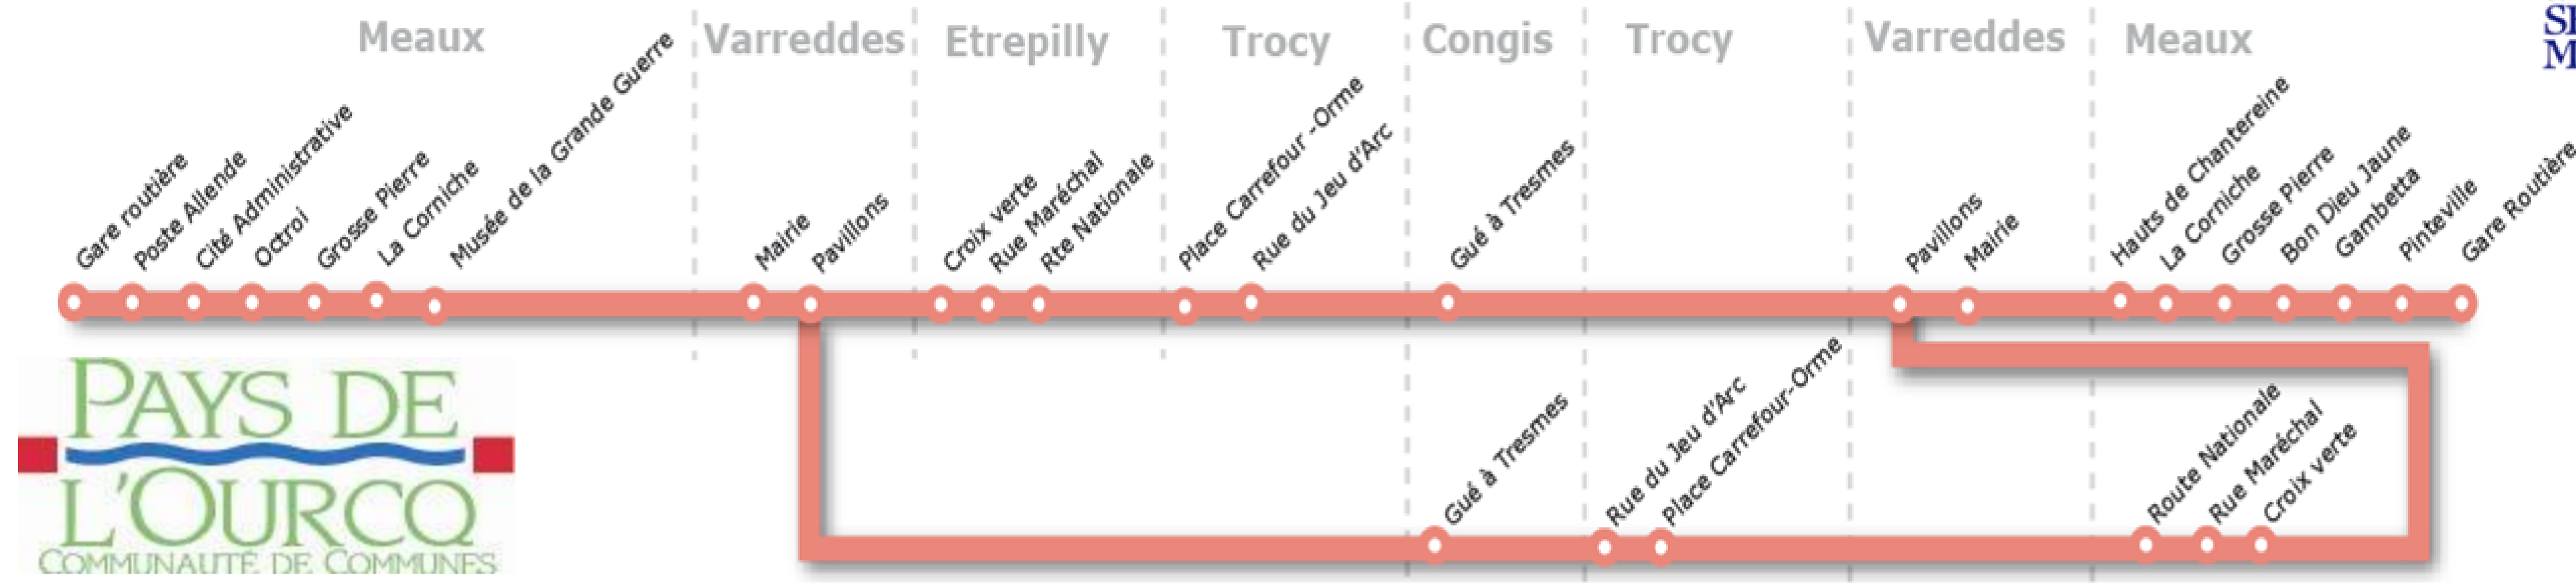

11

MEAUX - VARREDDES - ETREPILLY - TROCYS

TRANSDEV
MARNE ET MORIN

Horaires à compter du 12 décembre 2011

Jours de fonctionnement		LMaMeJV	LMaMeJV	LMaMeJV	LMaMeJV	LMaMeJV	LMaMeJV	LMaMeJV	LMaMeJV	LMaMeJV
Période de fonctionnement		A	A	A	A	A	A	A	A	A
Légendes		2	2	1	2	2	2	2	1	1
Arrivées Trains Gare de Meaux		...	06:40	07:40	08:40	09:10	10:10	11:10	12:40	13:40
COMMUNES	ARRETS									
MEAUX	Gare routière - quai Q	05:35	06:43	07:43	09:00	09:33	10:33	11:32	12:47	13:47
MEAUX	Poste Allende	05:38	06:46	07:47	09:04	09:37	10:37	11:36	12:51	13:51
MEAUX	Cité Administrative	05:39	06:47	07:49	09:06	09:38	10:38	11:37	12:52	13:52
MEAUX	Octroi	05:42	06:50	07:53	09:09	09:41	10:41	11:40	12:55	13:55
MEAUX	Grosse Pierre	05:44	06:52	07:55	09:11	09:43	10:43	11:42	12:57	13:57
MEAUX	La Corniche	05:45	06:53	07:56	09:12	09:44	10:44	11:43	12:58	13:58
MEAUX	Musée de la Gde Guerre	05:46	06:54	07:57	09:13	09:45	10:45	11:44	12:59	13:59
VARREDDES	Mairie	05:50	06:58	08:02	09:18	09:50	10:50	11:49	13:04	14:04
VARREDDES	Pavillons	05:51	06:59	08:03	09:19	09:51	10:51	11:50	13:05	14:05
CONGIS-SUR-THEROUANNE	Le Gué à Tresmes	05:54	07:02	08:21	09:22	09:54	10:54	11:53	13:23	14:23
TROCYS-EN-MULTIEN	Rue du jeu d'Arc	05:59	07:07	08:16	09:27	09:59	10:59	11:58	13:18	14:18
TROCYS-EN-MULTIEN	Place Carrefour Orme	06:01	07:09	08:14	09:29	10:01	11:01	12:00	13:16	14:16
ETREPILLY	Route Nationale	06:05	07:13	08:10	09:33	10:05	11:05	12:04	13:12	14:12
ETREPILLY	Rue Maréchal	06:06	07:14	08:09	09:34	10:06	11:06	12:05	13:11	14:11
ETREPILLY	Croix verte	06:07	07:15	08:08	09:35	10:07	11:07	12:06	13:10	14:10
VARREDDES	Pavillons	06:12	07:20	08:24	09:40	10:12	11:12	12:11	13:26	14:26
VARREDDES	Mairie	06:13	07:21	08:25	09:41	10:13	11:13	12:12	13:27	14:27
MEAUX	Les Hts de Chantereine	06:18	07:26	08:30	09:46	10:18	11:18	12:17	13:32	14:32
MEAUX	La Corniche	06:19	07:27	08:31	09:47	10:19	11:19	12:18	13:33	14:33
MEAUX	Grosse Pierre	06:20	07:28	08:32	09:48	10:20	11:20	12:19	13:34	14:34
MEAUX	Bon Dieu Jaune	06:22	07:30	08:34	09:50	10:22	11:22	12:21	13:36	14:36
MEAUX	Gambetta (av. Répub.)	06:23	07:31	08:36	09:51	10:23	11:23	12:25	13:37	14:37
MEAUX	Pinteville	06:26	07:34	08:39	09:54	10:26	11:26	12:29	13:40	14:40
MEAUX	Gare routière	06:30	07:38	08:45	09:58	10:30	11:30	12:34	13:44	14:44
Départs Trains Gare de Meaux		06:35	07:44	08:50	10:20	10:44	11:44	12:44	13:50	14:50
Jours de fonctionnement		LMaMeJV	LMaMeJV	LMaMeJV	LMaMeJV	LMaMeJV	LMaMeJV	LMaMeJV	LMaMeJV	LMaMeJV
Période de fonctionnement		A	A	SC	VS	SC	SC	A	A	A
Légendes		1	1	1	1	2	1	2	2	2
Arrivées Trains Gare de Meaux		15:40	16:40	17:45	17:45	...	18:15	18:45	19:15	20:15
COMMUNES	ARRETS									
MEAUX	Gare routière - quai Q	15:45	16:46	17:50	17:50	...	18:25	18:50	19:20	20:20
MEAUX	Poste Allende	15:49	16:50	17:54	17:54	...	18:29	18:54	19:23	20:23
MEAUX	Cité Administrative	15:50	16:51	17:56	17:56	...	18:31	18:56	19:25	20:25
MEAUX	Octroi	15:53	16:54	18:01	18:01	...	18:36	19:01	19:28	20:28
MEAUX	Grosse Pierre	15:55	16:56	18:03	18:03	...	18:38	19:03	19:29	20:29
MEAUX	La Corniche	15:56	16:57	18:04	18:04	...	18:39	19:04	19:30	20:30
MEAUX	Musée de la Gde Guerre	15:57	16:58	18:05	18:05	...	18:40	19:05	19:31	20:31
VARREDDES	Mairie	16:02	17:03	18:14	18:14	...	18:49	19:10	19:35	20:35
VARREDDES	Pavillons	16:03	17:04	18:15	18:15	...	18:50	19:11	19:36	20:36
CONGIS-SUR-THEROUANNE	Le Gué à Tresmes	16:21	17:22	18:33	18:33	17:44	19:08	19:29	19:54	20:54
TROCYS-EN-MULTIEN	Rue du jeu d'Arc	16:16	17:17	18:28	18:28	17:49	19:03	19:24	19:49	20:49
TROCYS-EN-MULTIEN	Place Carrefour Orme	16:14	17:15	18:26	18:26	17:51	19:01	19:22	19:47	20:47
ETREPILLY	Route Nationale	16:10	17:11	18:22	18:22	17:55	18:57	19:18	19:43	20:43
ETREPILLY	Rue Maréchal	16:09	17:10	18:21	18:21	17:56	18:56	19:17	19:42	20:42
ETREPILLY	Croix verte	16:08	17:09	18:20	18:20	17:58	18:55	19:16	19:41	20:41
VARREDDES	Pavillons	16:24	17:25	...	18:36	18:02	19:11	19:32	19:57	20:57
VARREDDES	Mairie	16:25	17:26	...	18:37	18:03	19:12	19:33	19:58	20:58
MEAUX	Les Hts de Chantereine	16:30	17:31	...	18:42	18:08	19:17	19:38	20:03	21:03
MEAUX	La Corniche	16:31	17:32	...	18:43	18:09	19:18	19:39	20:04	21:04
MEAUX	Grosse Pierre	16:32	17:33	...	18:44	18:10	19:19	19:40	20:05	21:05
MEAUX	Bon Dieu Jaune	16:34	17:36	...	18:46	18:12	19:21	19:42	20:07	21:07
MEAUX	Gambetta (av. Répub.)	16:35	17:37	...	18:47	18:13	19:22	19:43	20:08	21:08
MEAUX	Pinteville	16:39	17:43	...	18:51	18:17	19:26	19:46	20:11	21:11
MEAUX	Gare routière	16:44	17:50	...	18:56	18:22	19:31	19:50	20:15	21:15
Départs Trains Gare de Meaux		16:50	18:20	...	19:20	18:50	19:44	20:20	20:20	21:20